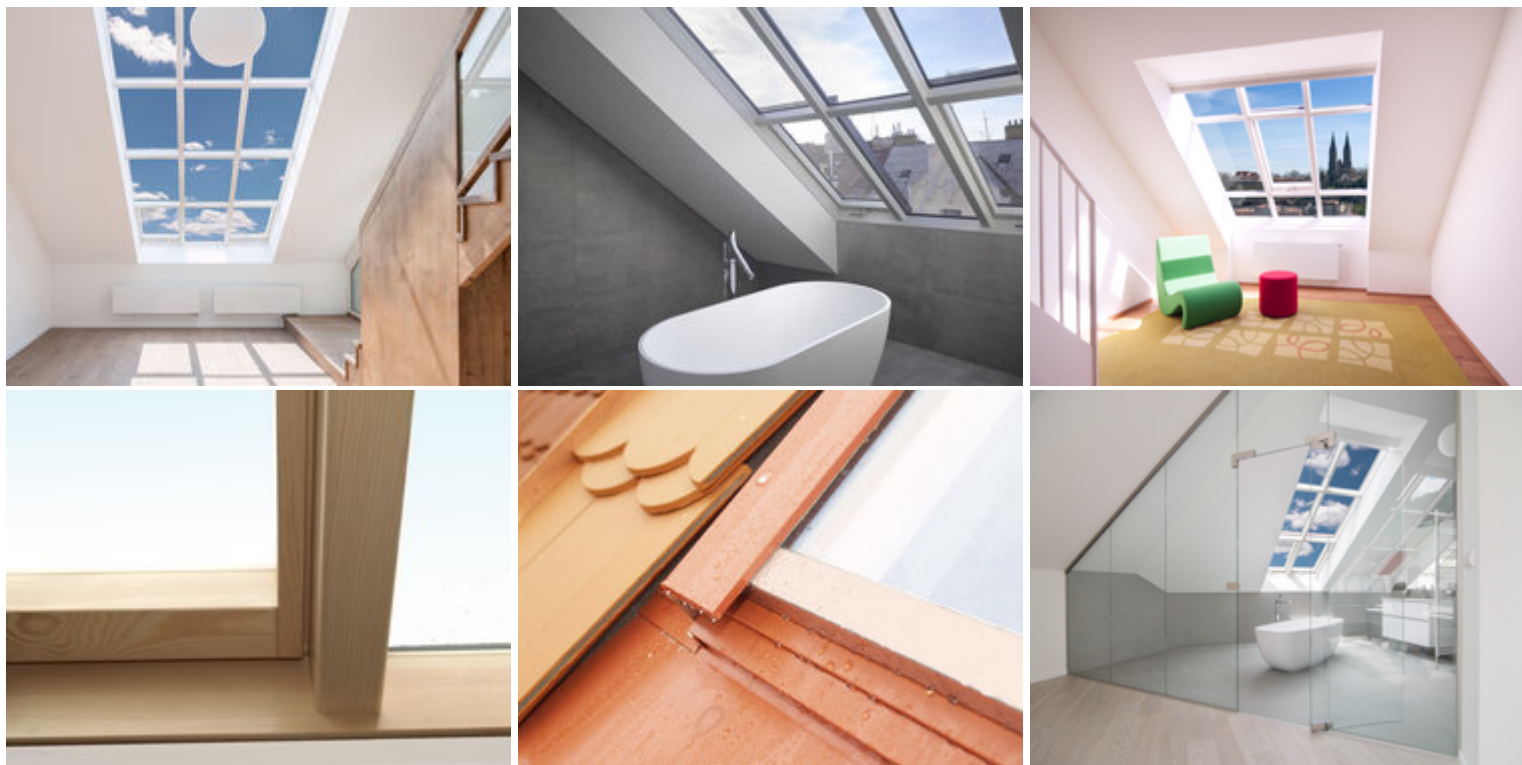

SOLARA

HISTORIK

Střešní okna pro památky

Solara HISTORIK je manufakturně vyráběné [ateliérové okno pro památky](#) s výborným celkovým designem. Nabízíme cenově [výhodnou rozměrovou řadu](#) i plně zakázkovou výrobu. Profily jsou zejména u otevíravých křídel bezkonkurenčně [štíhlé](#), viditelný profil pouze 25mm nabízí větší prosvětlení a výhled.

Nová řada zavedeného ateliérového okna Solara HISTORIK má vyštíhlené také vnější oplechování a je více zapuštěná do krytiny. Pokročilý **design okna je sjednocený** s malým střešním oknem [Solara KLASIK](#).

Možnosti zastínění

protisluneční sklo, vnitřní plisé a rolety

Možnosti elektroovládání

designové plně skryté, či ekonomické pohledové

Vnější oplechování

hliník, měď, Rheinzink, a další

Kontaktní osoba

Stanislav Dušek Vám poradí s výběrem těchto střešních oken. Vysvětlí praktické rozdíly a doporučí doplňky.