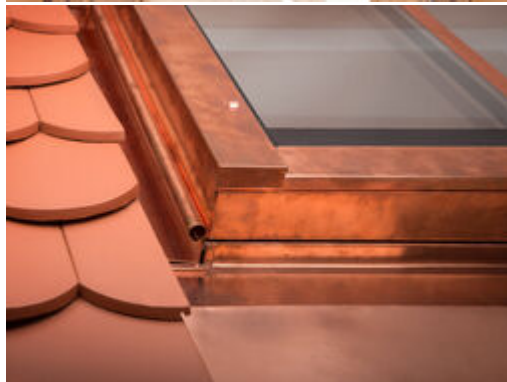

SOLARA

KLASIK Dva

Střešní okna pro památky

Solara KLASIK Dva je manufakturně vyráběné střešní okno pro památky. Nabízí [největší prosvětlení a výhled](#) při rozměru okna, který limitují památkové úřady - o 42% a více ve srovnání se střešním oknem běžné konstrukce. [Bezkonkurenčně štíhlá profilace křídla](#) okna má viditelných pouze 25mm. Střešní okno KLASIK Dva má také [velmi štíhlé vnější oplechování](#) a je zapuštěné do krytiny.

Klempířské "návalky" a členění úzkým středovým páskem (na přání) navazuje na vzhled původních kominických výlezů. Pokročilý **užitný design okna je sjednocený** s ateliérovým střešním oknem [Solara HISTORIK](#).

trojsklo, dvojitě těsnění, celorámové zateplení

Možnosti zastínění

protisluneční sklo, vnitřní plisé a rolety

Možnosti elektroovládání

designové plně skryté, či ekonomické pohledové

Vnější oplechování

hliník, měď, Rheinzink, a další