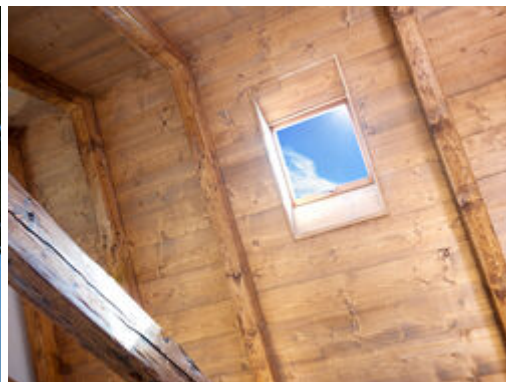

SOLARA

KLASIK Dva

Střešní okna pro památky

Solara KLASIK Dva je manufakturně vyráběné střešní okno pro památky. Nabízí [největší prosvětlení a výhled](#) při rozměru okna, který limitují památkové úřady - o 42% a více ve srovnání se střešním oknem běžné konstrukce. [Bezkonkurenčně štíhlá profilace křídla](#) okna má viditelných pouze 25mm. Střešní okno KLASIK Dva má také [velmi štíhlé vnější oplechování](#) a je zapuštěné do krytiny.

Klempířské "návalky" a členění úzkým středovým páskem (na přání) navazuje na vzhled původních kominických výlezů. Pokročilý **užitný design okna je sjednocený** s ateliérovým střešním oknem [Solara HISTORIK](#).

trojsklo, dvojitě těsnění, celorámové zateplení

Možnosti zastínění

protisluneční sklo, vnitřní plisé a rolety

Možnosti elektroovládání

designové plně skryté, či ekonomické pohledové

Vnější oplechování

hliník, měď, Rheinzink, a další

**Více světla a výhledu v památkových zónách:
střešní okna Solara KLASIK Dva**

běžná krymá
střešní okno

střešní okno
Solara KLASIK Dva

střešní okno
Solara KLASIK Dva +

SOLARA

Kontaktní osoba

Stanislav Dušek Vám poradí s výběrem těchto střešních oken. Vysvětlí praktické rozdíly a doporučí doplňky.