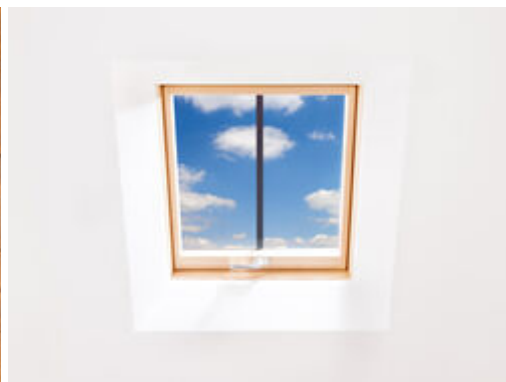

SOLARA

KLASIK Dva

Střešní okna pro památky

Solara KLASIK Dva je manufakturně vyráběné střešní okno pro památky. Nabízí [největší prosvětlení a výhled](#) při rozměru okna, který limitují památkové úřady - o 42% a více ve srovnání se střešním oknem běžné konstrukce. [Bezkonkurenčně štíhlá profilace křídla](#) okna má viditelných pouze 25mm. Střešní okno KLASIK Dva má také [velmi štíhlé vnější oplechování](#) a je zapuštěné do krytiny.

Klempířské "návalky" a členění úzkým středovým páskem (na přání) navazuje na vzhled původních kominických výlezů. Pokročilý **užitný design okna je sjednocený** s ateliérovým střešním oknem [Solara HISTORIK](#).

trojsklo, dvojitě těsnění, celorámové zateplení

Možnosti zastínění

protisluneční sklo, vnitřní plisé a rolety

Možnosti elektroovládání

designové plně skryté, či ekonomické pohledové

Vnější oplechování

hliník, měď, Rheinzink, a další

**Více světla a výhledu v památkových zónách:
střešní okna Solara KLASIK Dva**

běžná krymá
střešní okno

střešní okno
Solara KLASIK Dva

střešní okno
Solara KLASIK Dva +

SOLARA

Kontaktní osoba

Stanislav Dušek Vám poradí s výběrem těchto střešních oken. Vysvětlí praktické rozdíly a doporučí doplňky.