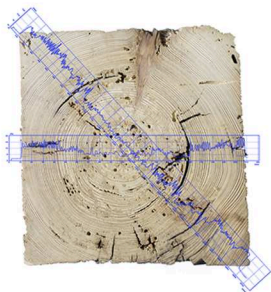

Dílna tradičního tesařského řemesla

Praktické ukázky:

🔪 Moderní diagnostické metody

🔪 Výroba tesaných trámů šířčinou

🔪 Tradiční tesařské nástroje a postupy

🔪 Diskuse

Janůšova usedlost – Žitková č. p. 29
V úterý 14. 7. 2020 od 9.00-12.00 hod.