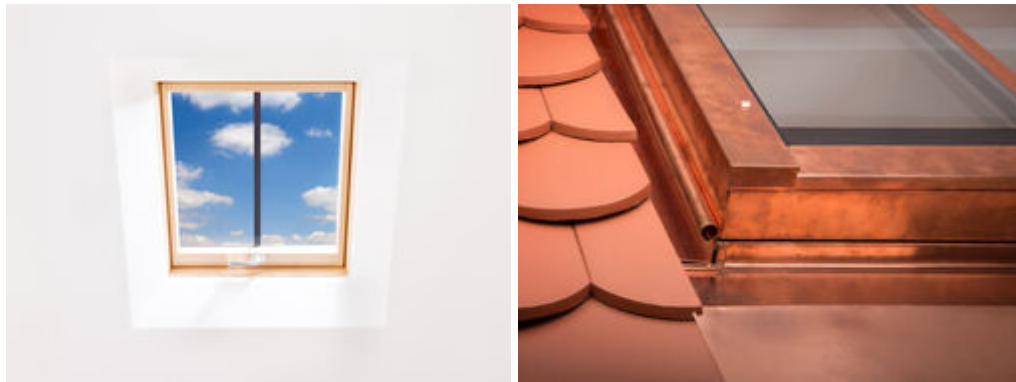

Možnosti elektroovládání

designové plně skryté, či ekonomické pohledové

Vnější oplechování

hliník, měď, Rheinzink, a další