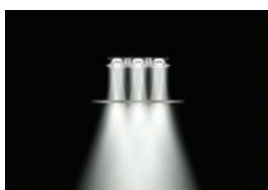

- + vysoká životnost LED zdroje (při použití v ERCO produktech za optimálních podmínek až 50.000 hod)
- + žádné UV a IR záření
- + vysoká energetická efektivita
- + extrémně dlouhé intervaly údržby
- + nízké provozní náklady
- + neomezená stmívatelnost individuálně na svítidle nebo centrálně
- + dobré podání barev s teplými LED
- + při výměně za staré systémy možná návratnost za <5let
- + vysoký měrný světelný výkon (lx/W)
- + teplota chromatičnosti 3000K/4000K